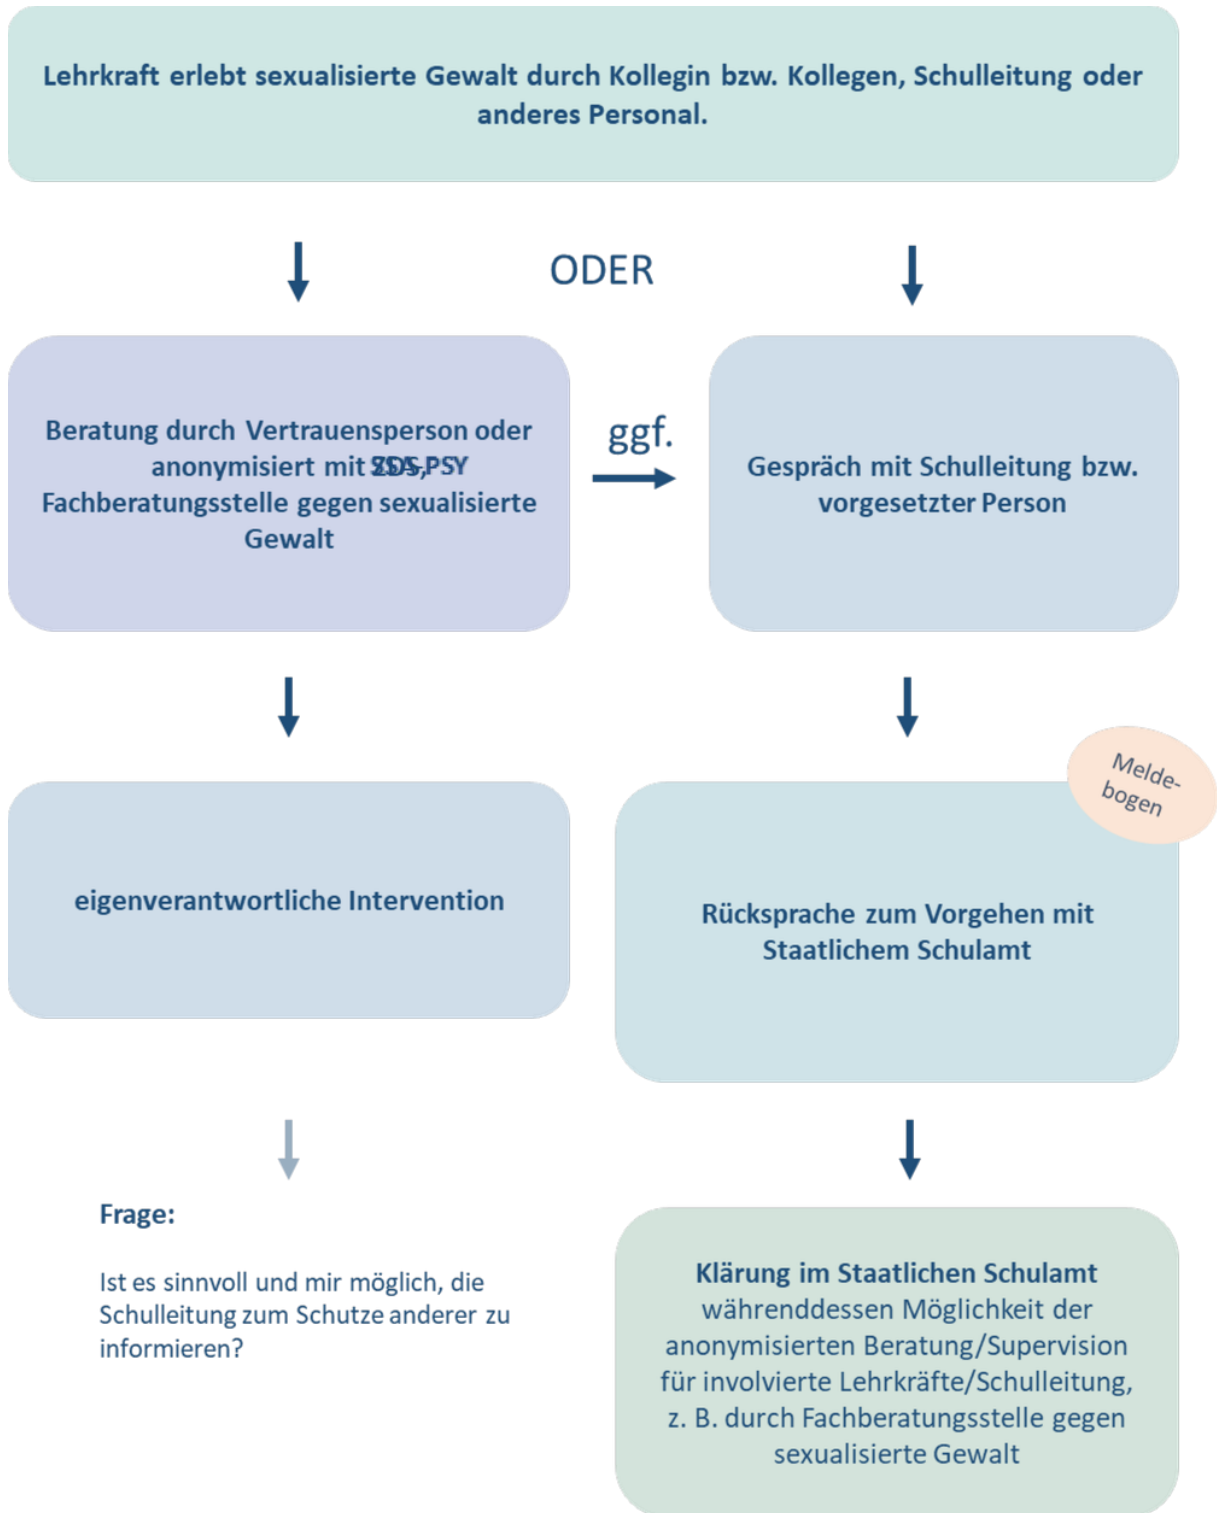

Anlage 3: Schutzkonzept der Adolf-Reichwein-Schule Heusenstamm Notfallplan bei sexualisierter Gewalt

Kenntnis von sexualisierter Gewalt außerhalb von Schule

Anlage 3: Schutzkonzept der Adolf-Reichwein-Schule Heusenstamm

Notfallplan bei sexualisierter Gewalt

Sexualisierte Gewalt unter Schülern/Schülerinnen

Anlage 3: Schutzkonzept der Adolf-Reichwein-Schule Heusenstamm Notfallplan bei sexualisierter Gewalt

**Sexualisierte Gewalt durch Schülerinnen u. Schüler
gegenüber Lehrkraft**

Anlage 3: Schutzkonzept der Adolf-Reichwein-Schule Heusenstamm

Notfallplan bei sexualisierter Gewalt

Sexualisierte Gewalt am Arbeitsplatz der Schule