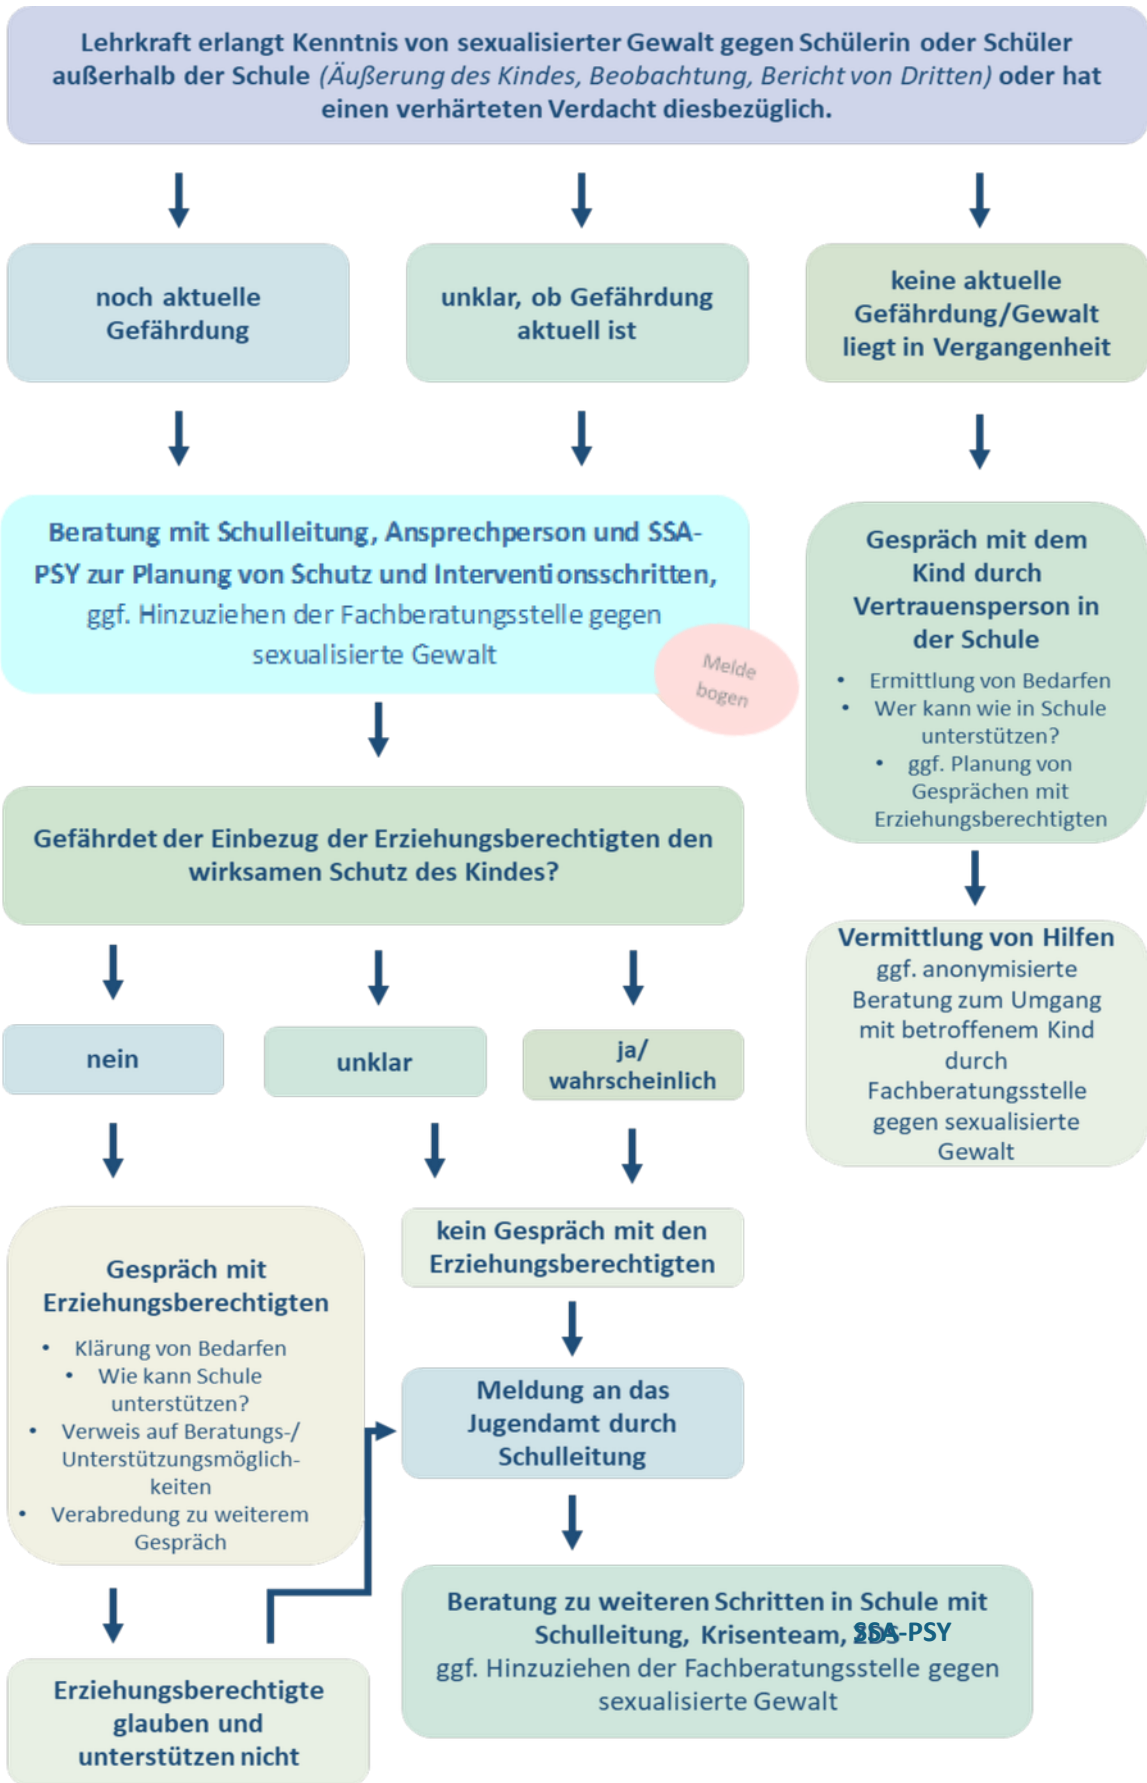

Anlage 3: Schutzkonzept der Adolf-Reichwein-Schule Heusenstamm Notfallplan bei sexualisierter Gewalt

Kenntnis von sexualisierter Gewalt außerhalb von Schule

Anlage 3: Schutzkonzept der Adolf-Reichwein-Schule Heusenstamm

Notfallplan bei sexualisierter Gewalt

Sexualisierte Gewalt unter Schülern/Schülerinnen

Anlage 3: Schutzkonzept der Adolf-Reichwein-Schule Heusenstamm Notfallplan bei sexualisierter Gewalt

**Sexualisierte Gewalt durch Schülerinnen u. Schüler
gegenüber Lehrkraft**

Anlage 3: Schutzkonzept der Adolf-Reichwein-Schule Heusenstamm

Notfallplan bei sexualisierter Gewalt

Sexualisierte Gewalt am Arbeitsplatz der Schule