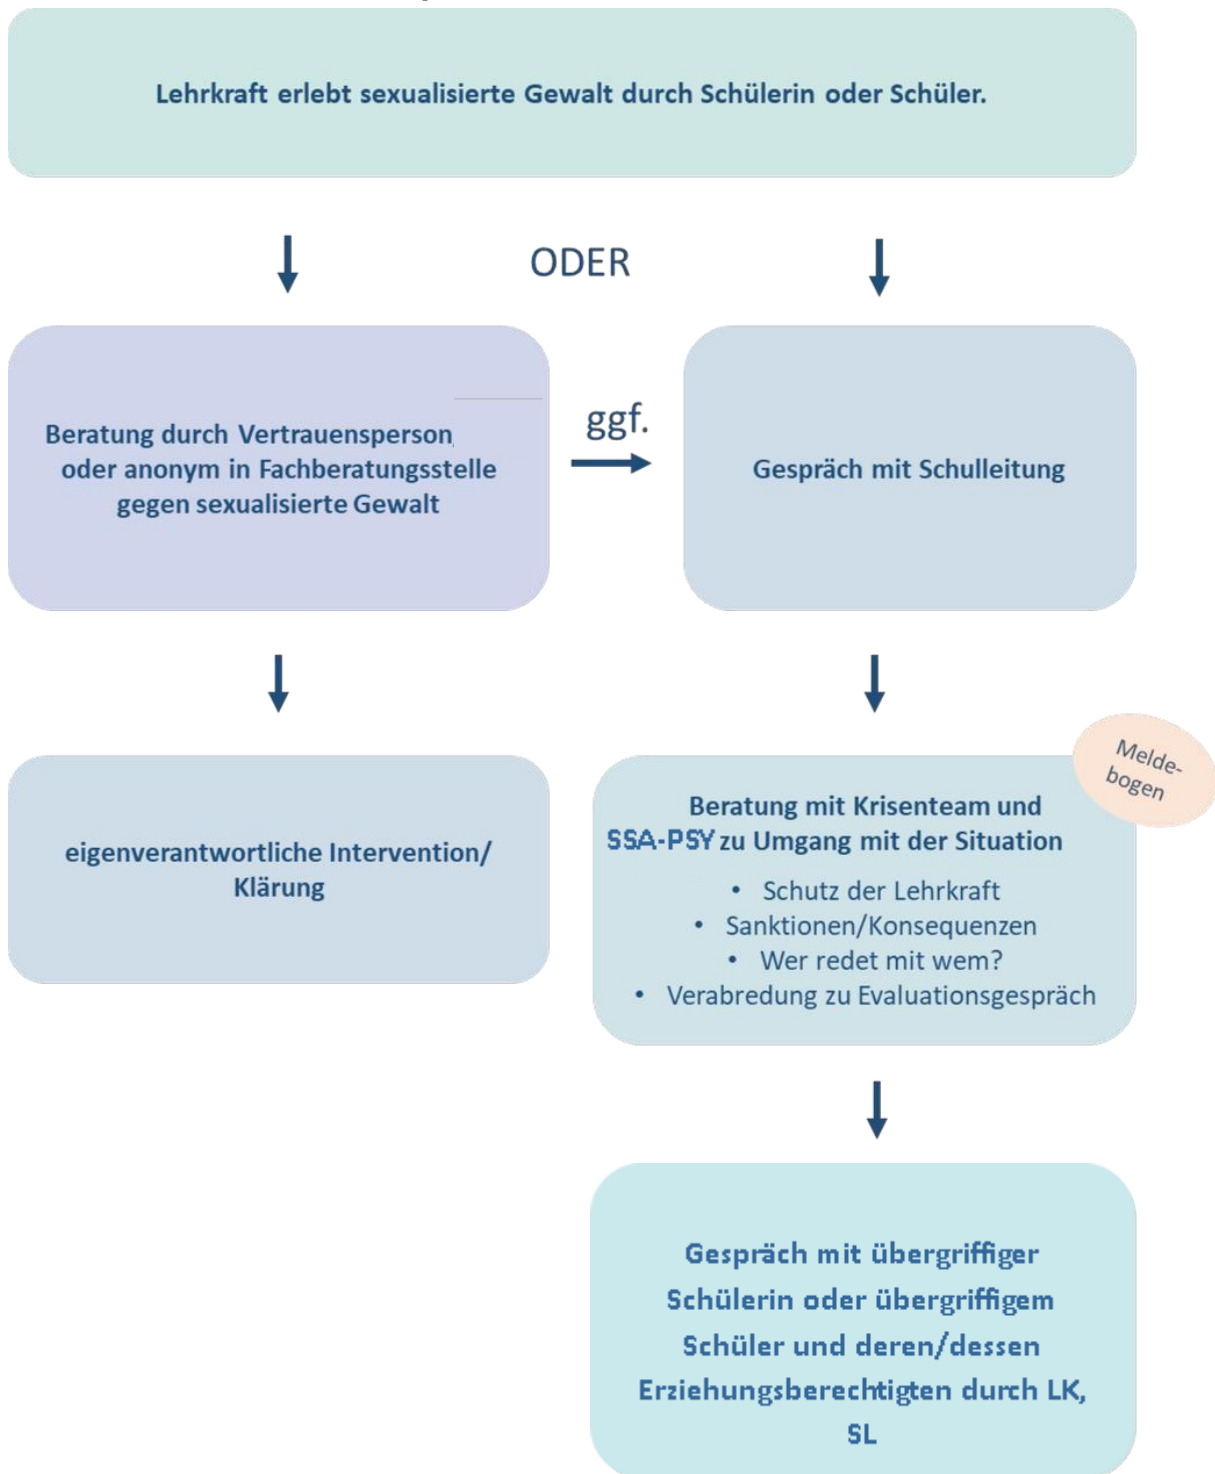

Anlage 3: Schutzkonzept der Adolf-Reichwein-Schule Heusenstamm Notfallplan bei sexualisierter Gewalt

Kenntnis von sexualisierter Gewalt außerhalb von Schule

Anlage 3: Schutzkonzept der Adolf-Reichwein-Schule Heusenstamm

Notfallplan bei sexualisierter Gewalt

Sexualisierte Gewalt unter Schülern/Schülerinnen

Anlage 3: Schutzkonzept der Adolf-Reichwein-Schule Heusenstamm Notfallplan bei sexualisierter Gewalt

**Sexualisierte Gewalt durch Schülerinnen u. Schüler
gegenüber Lehrkraft**

Anlage 3: Schutzkonzept der Adolf-Reichwein-Schule Heusenstamm

Notfallplan bei sexualisierter Gewalt

Sexualisierte Gewalt am Arbeitsplatz der Schule